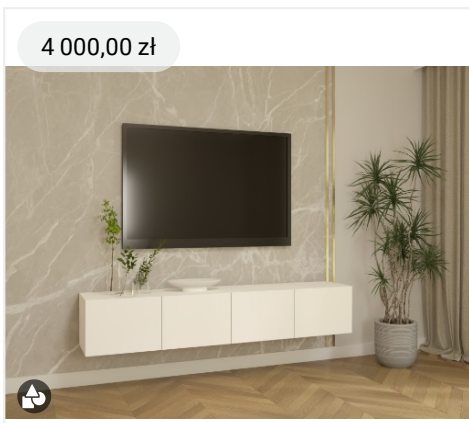

189,95 zł

Lampa sufitowa z plecionego papieru Ke...

1 399,00 zł

Szafka RTV SIGI STV1 – na wymiar Gorn...

499,00 zł

Szafka RTV Bisira 200 cm Szary beż

769,00 zł

Szafka RTV Arkadia trzydrzwiowa z frez...

1 109,00 zł

Szafka RTV Oro 154cm z trzema szuflad...

619,00 zł

Szafka RTV wisząca Avelana 150 cm dą...

4 000,00 zł

Szafka pod TV na wymiar z szufladami

709,95 zł

Stalowy regał Thura