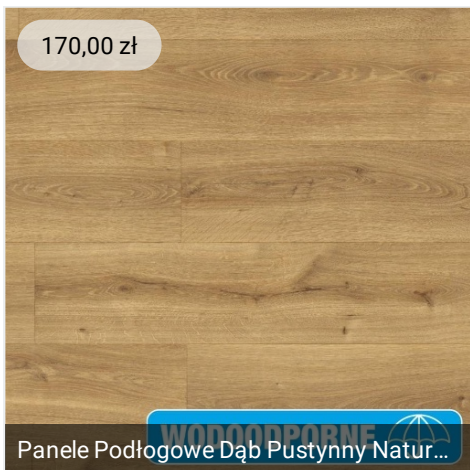

4,78 zł

Ramka pojedyncza LINE Simon 55 - biały...

20,54 zł

Wyłącznik schodowy Simon 55 - biały mat

170,00 zł

Panele Podłogowe Dąb Pustynny Natur...

40,00 zł

Montaż paneli

200,00 zł

PODKŁAD 2mm QUICK STEP SilentWalk

200,00 zł

Panele winylowe SPC LVT z podkładem ...

450,00 zł

Jawor-Parkiet Design Experience Maxi+ ...

53,88 zł

MD234 listwa przypodłogowa Mardom ...