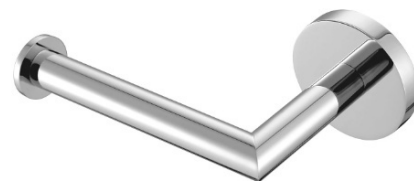

199,00 zł

Ściana suszarka na bieliznę Wenko Butt...

271,64 zł

368,45 zł

352,34 zł

129,00 zł

119,00 zł

39,00 zł

1 199,00 zł

399,00 zł

9 000,00 zł

153,75 zł

SKY white III 33434 Sigma

108,00 zł