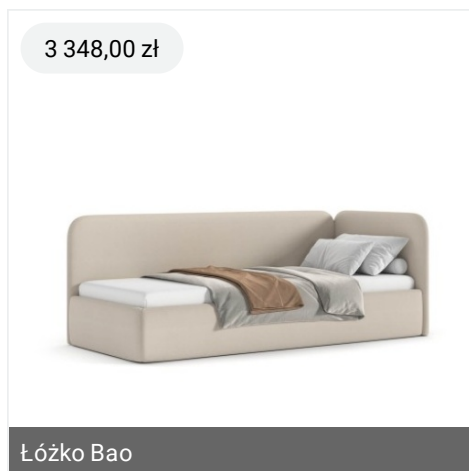

Nowoczesna lampa Newa ø 40 cm

3 348,00 zł