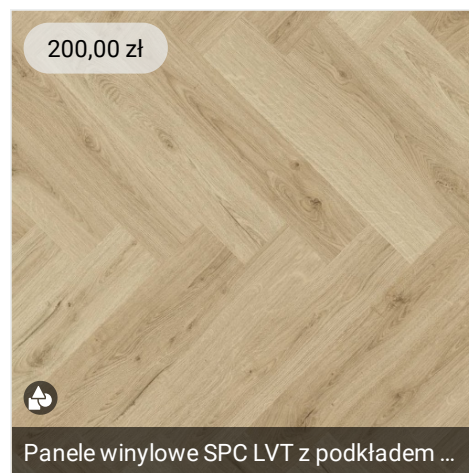

Panele Podłogowe Dąb Pustynny Natur...

200,00 zł