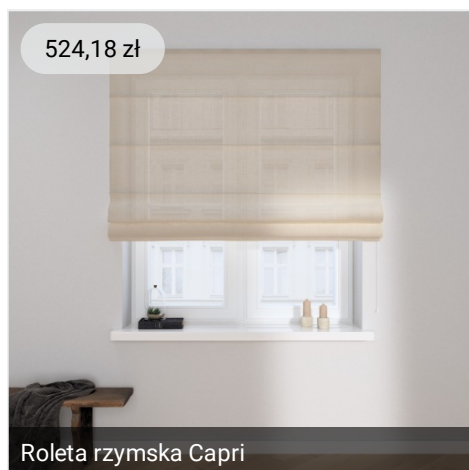

Dywan 100% bawełna biały w kolorowe ...

437,00 zł

Road map - Jasnoszary / Wielobarwne

390,00 zł

Nowoczesny plafon sufitowy Newa ø 60 ...

198,00 zł

Nowoczesna lampa Newa ø 40 cm

Nowoczesna lampa sufitowa do niskich ...

67,99 zł

NYMÅNE Kinkiet/lampa do czyt, inst stał...

3 348,00 zł

Łóżko Bao

999,00 zł

BUSUNGE Rozsuwana rama łóżka - bia...

1 499,00 zł

SLÅKT Rama łóżka z szufladami - biały 9...

524,18 zł

Roleta rzymska Capri

79,00 zł

Cute Hedgehog Plakat

79,00 zł

Kind Koala Plakat

79,00 zł

Playful Penguin Plakat