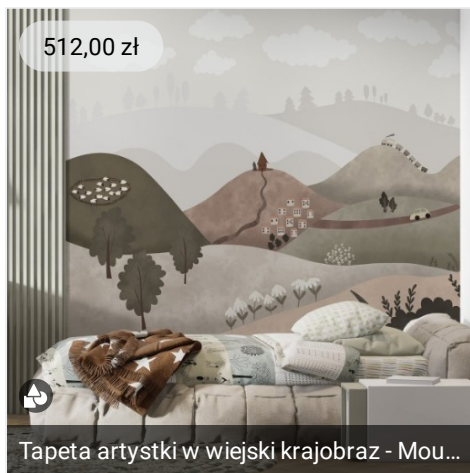

Szafa na wymiar

349,00 zł

MICKE Biurko - biały 105x50 cm

956,25 zł

Bellamy Lotta Biurko zielony

414,00 zł

Drewniany okrągły stolik dziecięcy 60cm

299,00 zł

BLECKBERGET Krzesło obrotowe - Ideku...

599,00 zł

LÅNGFJÄLL Krzesło konferencyjne z po...

512,00 zł

Kwiecista tapeta na ścianę - DELICATE F...

512,00 zł

Tapeta artystki w wiejski krajobraz - Mou...

373,15 zł

Dywan 100% bawełna biały w kolorowe ...

437,00 zł

Road map - Jasnoszary / Wielobarwne

390,00 zł

Nowoczesny plafon sufitowy Newa ø 60 ...

198,00 zł

Nowoczesna lampa Newa ø 40 cm

Nowoczesna lampa sufitowa do niskich ...