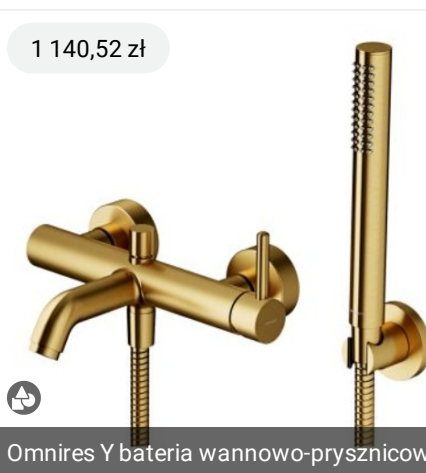

218,45 zł

Grohe Rainshower uchwyt prysznicowy ...

515,25 zł

Grohe Rainshower słuchawka prysznicowa...

159,81 zł

Grohe Silverflex wąż prysznicowy 175 c...

2 115,21 zł

Zestaw Grohe Essence bateria wannow...

1 899,95 zł

Oltens Hamnes bateria wannowo-prysz...

1 899,95 zł

Oltens Molle bateria wannowo-prysznic...

2 049,00 zł

Ksuro 02 bateria wannowo-prysznicowa...

1 019,15 zł

Deante Silia bateria wannowo-prysznic...

1 140,52 zł

Omnires Y bateria wannowo-prysznicow...

2 299,95 zł

Oltens Molle bateria wannowo-prysznic...

3 299,95 zł

Oltens Molle bateria wannowo-prysznicow...

4 705,19 zł

Kludi Bozz bateria wannowo-prysznicow...