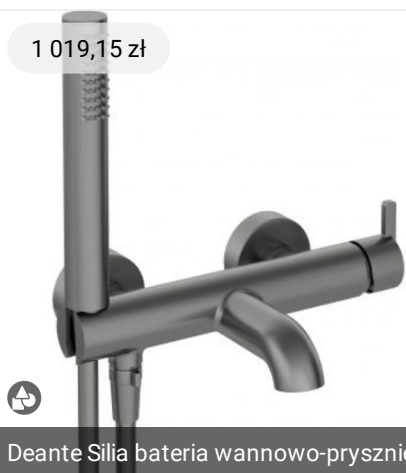

218,45 zł

Grohe Rainshower uchwyt prysznicowy ...

515,25 zł

Grohe Rainshower słuchawka prysznicowa...

159,81 zł

Grohe Silverflex wąż prysznicowy 175 c...

2 115,21 zł

Zestaw Grohe Essence bateria wannow...

1 899,95 zł

Oltens Hamnes bateria wannowo-prysz...

1 899,95 zł

Oltens Molle bateria wannowo-prysznic...

2 049,00 zł

Ksuro 02 bateria wannowo-prysznicowa...

1 019,15 zł

Deante Silia bateria wannowo-prysznic...

1 140,52 zł

Omnires Y bateria wannowo-prysznicow...

2 299,95 zł

Oltens Molle bateria wannowo-prysznic...

3 299,95 zł

Oltens Molle bateria wannowo-prysznicow...

4 705,19 zł

Kludi Bozz bateria wannowo-prysznicow...