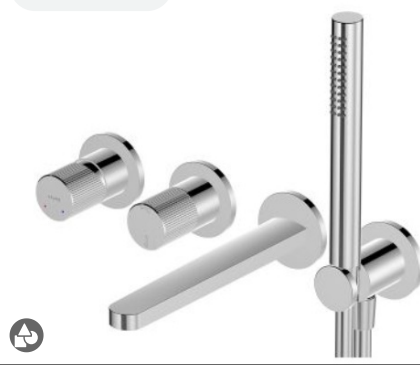

218,45 zł

Grohe Rainshower uchwyt prysznicowy ...

515,25 zł

Grohe Rainshower słuchawka prysznicowa...

159,81 zł

Grohe Silverflex wąż prysznicowy 175 c...

2 115,21 zł

Zestaw Grohe Essence bateria wannow...

1 899,95 zł

Oltens Hamnes bateria wannowo-prysz...

1 899,95 zł

Oltens Molle bateria wannowo-prysznic...

2 049,00 zł

Ksuro 02 bateria wannowo-prysznicowa...

1 019,15 zł

Deante Silia bateria wannowo-prysznic...