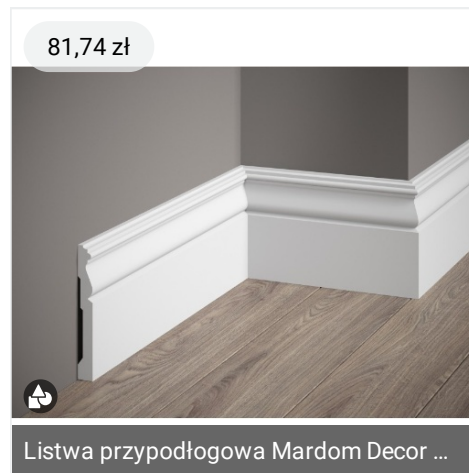

200,00 zł

PODKŁAD 2mm QUICK STEP SilentWalk

200,00 zł

Panele winylowe SPC LVT z podkładem ...

450,00 zł

Jawor-Parkiet Design Experience Maxi+ ...

53,88 zł

MD234 listwa przypodłogowa Mardom ...