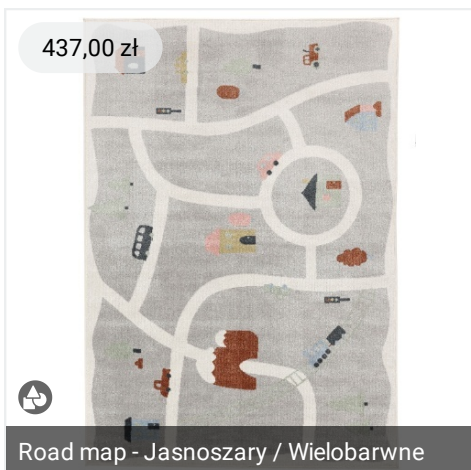

Kwiecista tapeta na ścianę - DELICATE F...

437,00 zł