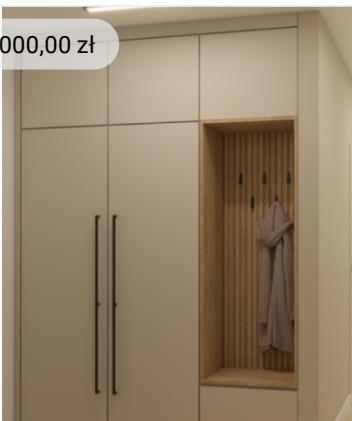

9 000,00 zł

Zabudowa na wymiar z siedziskiem

2 325,00 zł