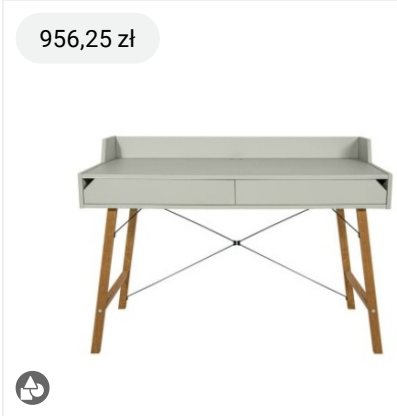

380,00 zł

EKET Kombinacja szafek wiszących - wi...

855,00 zł

SMÅSTAD / PLATSA Szafa - biały biała r...

1 575,00 zł

SMÅSTAD / PLATSA Szafa - biały biała r...

Szafa Pac

15 000,00 zł

Szafa na wymiar

349,00 zł

MICKE Biurko - biały 105x50 cm

956,25 zł

Bellamy Lotta Biurko zielony

414,00 zł

Drewniany okrągły stolik dziecięcy 60cm

299,00 zł