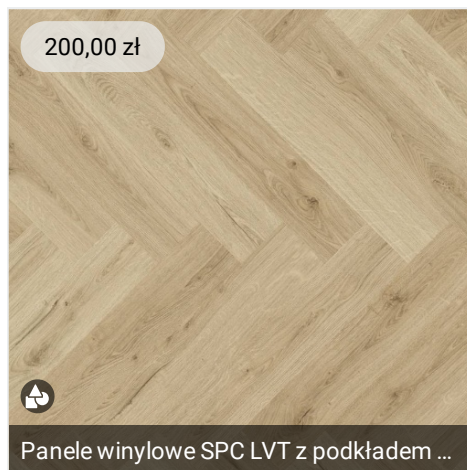

18,14 zł

Ramka potrójna LINE Simon 55 - antyba...

170,00 zł

Panele Podłogowe Dąb Pustynny Natur...

40,00 zł

Montaż paneli

200,00 zł

PODKŁAD 2mmQUICK STEP SilentWalk

200,00 zł

Panele winylowe SPC LVT z podkładem ...

450,00 zł

Jawor-Parkiet Design Experience Maxi+ ...

53,88 zł

MD234 listwa przypodłogowa Mardom ...

81,74 zł

Listwa przypodłogowa Mardom Decor ...