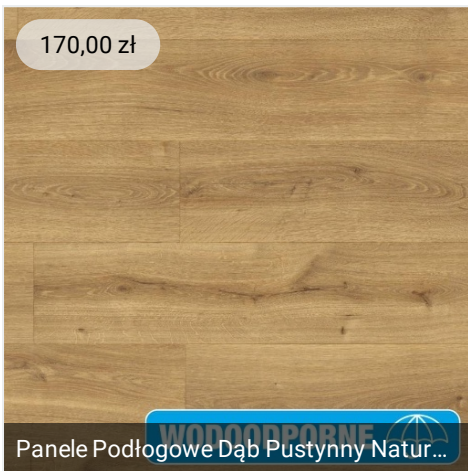

65,00 zł

VIDGA Potrójna szyna - w kpl ze wsporni...

279,00 zł

VILBORG Zasłony zacinające, 1 para - ...

1 009,81 zł

żaluzje drewniane 50mm ABACHI

31,00 zł

Profil nawierzchniowy A biały lakierowa...

9,50 zł

osłonka mleczna do profilu led

60,00 zł

Taśma led barwa ciepła

17,00 zł

Zasilacz/ transformator do oświetlenia l...

170,00 zł

Panele Podłogowe Dąb Pustynny Natur...