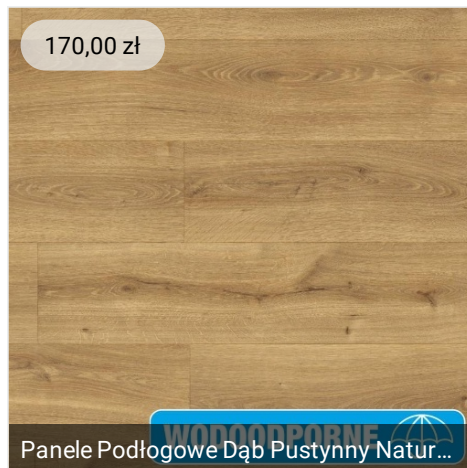

4,78 zł

Ramka pojedyncza LINE Simon 55 - biały...

14,38 zł

Ramka poczwórna LINE Simon 55 - biały...

19,80 zł

Wyłącznik podwójny Simon 55 - biały mat

17,08 zł

Wyłącznik pojedynczy Simon 55 - biały m...

18,14 zł

Ramka potrójna LINE Simon 55 - antyba...

170,00 zł

Panele Podłogowe Dąb Pustynny Natur...

40,00 zł

Montaż paneli

200,00 zł

PODKŁAD 2mmQUICK STEP SilentWalk