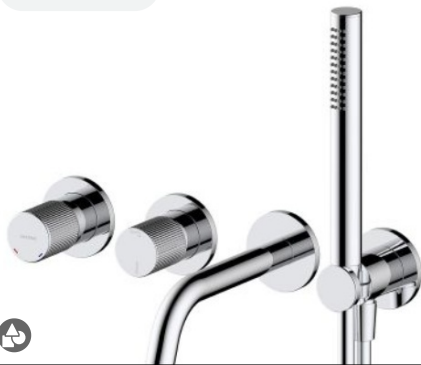

Oltens Hamnes bateria wannowo-prysz...

1 899,95 zł