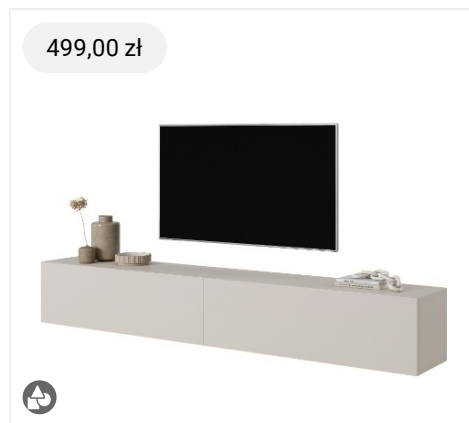

Designerski kinkiet TUBO WALL LONG B...

379,00 zł

Kinkiet Lampa Ścienna ZORBA

499,00 zł

Kinkiet Lampa Ścienna WELMA

Nowoczesna lampa wisząca z kulistymi ...

Nowoczesna, czarna lampa wisząca z re...

Drewniana lampa wisząca NATURE DAR...

189,95 zł

Lampa sufitowa z plecionego papieru Ke...

1 399,00 zł

Szafka RTV SIGI STV1 – na wymiar Gorn...

499,00 zł

Szafka RTV Bisira 200 cm Szary beż

769,00 zł

Szafka RTV Arkadia trzydrzwiowa z frez...

1 109,00 zł

Szafka RTV Oro 154cm z trzema szuflad...

619,00 zł

Szafka RTV wisząca Avelana 150 cm dą...

4 000,00 zł

Szafka pod TV na wymiar z szufladami

709,95 zł

Stalowy regał Thura