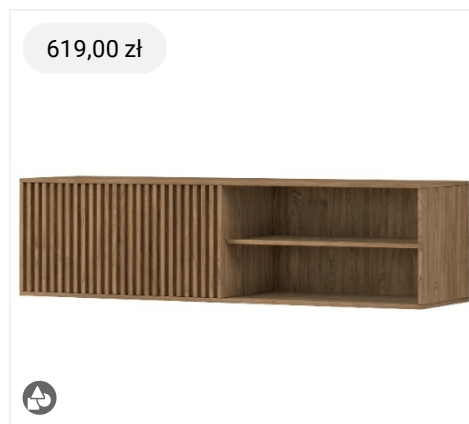

189,95 zł

Lampa sufitowa z plecionego papieru Ke...

1 399,00 zł

Szafka RTV SIGI STV1 – na wymiar Gorn...

499,00 zł

Szafka RTV Bisira 200 cm Szary beż

769,00 zł

Szafka RTV Arkadia trzydrzwiowa z frez...

1 109,00 zł

Szafka RTV Oro 154cm z trzema szuflad...

619,00 zł

Szafka RTV wisząca Avelana 150 cm dą...

4 000,00 zł

Szafka pod TV na wymiar z szufladami

709,95 zł

Stalowy regał Thura

819,95 zł

Półka z Drewna Debowego Idia

4 000,00 zł

Regał na wymiar

2 399,00 zł

Witryna Sigi WS4 – GornaPolka.com

139,00 zł

Abstract Shapes and Lines Plakat