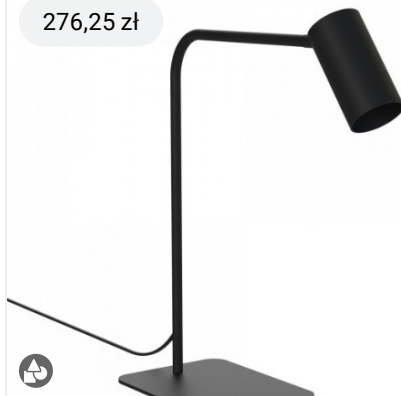

1 519,00 zł

Regał szeroki Simple

1 178,00 zł

BILLY / OXBERG Regał para drzwi panelo...

4 000,00 zł

ZABUDOWA NA WYMIAR/RAGAŁ +CZĘŚĆ...

495,00 zł

Nowoczesny plafon BOT 4 CEILING BLA...

555,00 zł

Oprawa oświetleniowa Czarna OLEM Sp...

259,90 zł

Lampa biurkowa Hood

276,25 zł

MONO black 7706 Nowodvorski

17,59 zł

Gniazdo pojedyncze z uziemieniem Simo...

4,78 zł

Ramka pojedyncza LINE Simon 55 - biały...

17,08 zł

Wyłącznik pojedynczy Simon 55 - biały m...

10,96 zł

Ramka potrójna LINE Simon 55 - biały m...

26,94 zł

Gniazdo podwójne z uziemieniem Simon ...