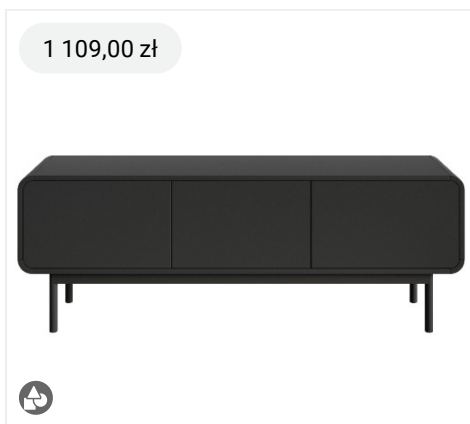

189,95 zł

Lampa sufitowa z plecionego papieru Ke...

1 399,00 zł

Szafka RTV SIGI STV1 – na wymiar Gorn...

499,00 zł

Szafka RTV Bisira 200 cm Szary beż

769,00 zł

Szafka RTV Arkadia trzydrzwiowa z frez...

1 109,00 zł

Szafka RTV Oro 154cm z trzema szuflad...

619,00 zł

Szafka RTV wisząca Avelana 150 cm dą...

4 000,00 zł

Szafka pod TV na wymiar z szufladami

709,95 zł

Stalowy regał Thura