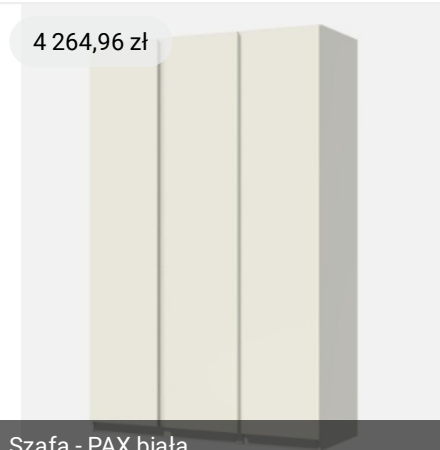

1 189,00 zł

Materac HILDING STEP kieszeniowy

1 954,15 zł

ÅNNELAND Materac piankowy - twardy/...

2 599,00 zł

ÅNNELAND Materac piankowy - twardy/...

249,00 zł

Szafka nocna Bemmi czarna z czarnymi ...

349,00 zł

VIKHAMMER Stolik nocny - czarny 40x3...

619,90 zł

Szafka nocna ścienna Farsta

269,00 zł

Szafka nocna Evo z szufladą wiszącą 50...

4 264,96 zł

Szafa - PAX biała