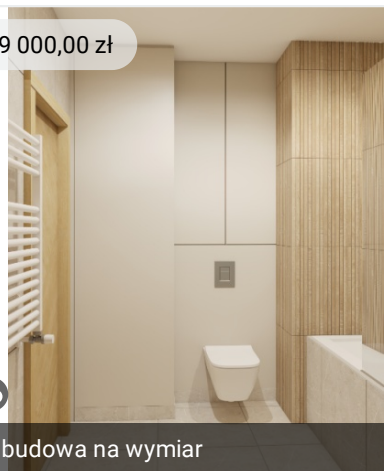

Zabudowa na wymiar

153,75 zł

SKY white III 33434 Sigma

108,00 zł