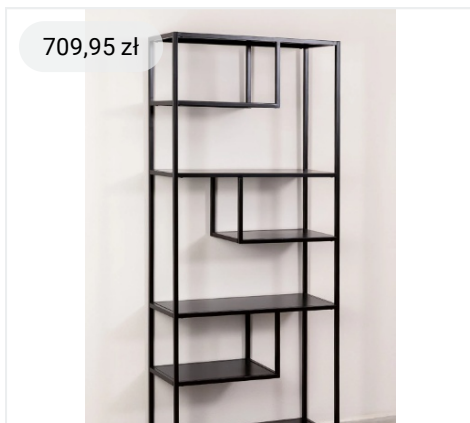

189,95 zł

Lampa sufitowa z plecionego papieru Ke...

1 399,00 zł

Szafka RTV SIGI STV1 – na wymiar Gorn...

499,00 zł

Szafka RTV Bisira 200 cm Szary beż

769,00 zł

Szafka RTV Arkadia trzydrzwiowa z frez...

1 109,00 zł

Szafka RTV Oro 154cm z trzema szuflad...

619,00 zł

Szafka RTV wisząca Avelana 150 cm dą...

4 000,00 zł

Szafka pod TV na wymiar z szufladami

709,95 zł

Stalowy regał Thura

819,95 zł

Półka z Drewna Debowego Idia

4 000,00 zł

Regał na wymiar

2 399,00 zł

Witryna Sigi WS4 – GornaPolka.com

139,00 zł

Abstract Shapes and Lines Plakat