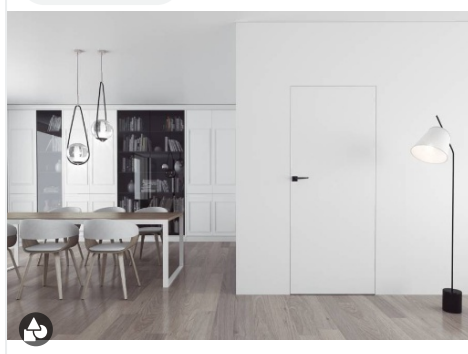

107,76 zł

Gniazdo komputerowe podwójne RJ45 k...

1 800,00 zł

Drzwi Porta VECTOR Premium B- Bel-pol

2 600,00 zł

Drzwi Porta VECTOR Premium V- Bel-pol

3 200,00 zł

Drzwi Sara Eco 2 przylgowe ukryte praw...