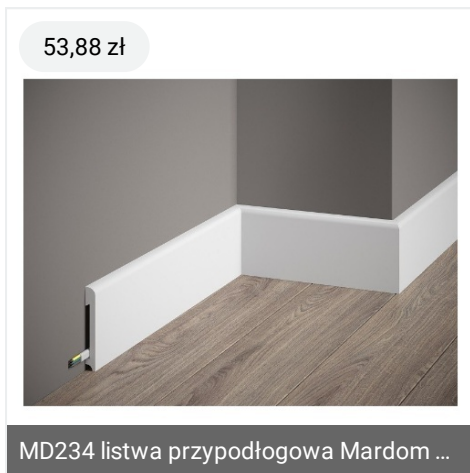

200,00 zł

PODKŁAD 2mm QUICK STEP SilentWalk

200,00 zł

Panele winylowe SPC LVT z podkładem ...

450,00 zł

Jawor-Parkiet Design Experience Maxi+ ...

53,88 zł

MD234 listwa przypodłogowa Mardom ...