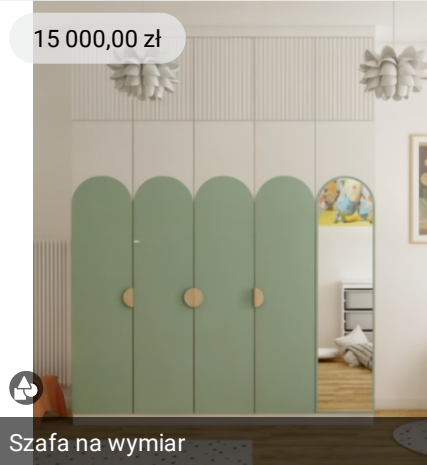

1 199,99 zł

Hagser Gisa kabina prysznicowa 90x90 ...

1 646,10 zł

Radaway Modò New II Walk-In ścianka 1...

2 049,00 zł

Regał dziecięcy z litego drewna paulowni...

279,00 zł

TROFAST Regał z pojemnikami - biały/sz...

380,00 zł

EKET Kombinacja szafek wiszących - wi...

855,00 zł

SMÅSTAD / PLATSA Szafa - biały biała r...

1 575,00 zł

SMÅSTAD / PLATSA Szafa - biały biała r...

Szafa Pac

15 000,00 zł

Szafa na wymiar

349,00 zł

MICKE Biurko - biały 105x50 cm

956,25 zł

Bellamy Lotta Biurko zielony

414,00 zł

Drewniany okrągły stolik dziecięcy 60cm

299,00 zł