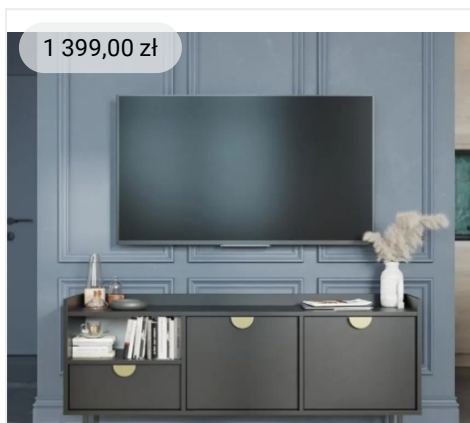

189,95 zł

Lampa sufitowa z plecionego papieru Ke...

1 399,00 zł

Szafka RTV SIGI STV1 – na wymiar Gorn...

499,00 zł

Szafka RTV Bisira 200 cm Szary beż

769,00 zł

Szafka RTV Arkadia trzydrzwiowa z frez...