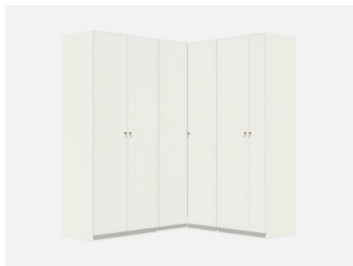

29. Zawór termostatyczny zespolony MULTIFLOW NEW, grafit lewy

Dostawca	grzejniki.com	Wymiar	-	Cena jedn.	291,00 zł
Nr kat.	MFN-G-L	szt.	1	Suma	291,00 zł
Link	grzejniki.com/zawor-termostatyczny-ze...				

Notatka:

Pamiętaj o zaworach do grzejników. Możesz wybrać zawór z pokrętkiem po prawej stronie.

Możliwość wyboru koloru.

GARDEROBA 4m2

Łączny koszt: **15 257,88 zł**

1. SZAFA

Dostawca	-	Wymiar	-	Cena jedn.	12 000,00 zł
Nr kat.	-	szt.	1	Suma	12 000,00 zł

[PAX garderoba.pdf](#)

Notatka:

Zobacz projekt w załączniku

OPCJA

1.1 SZAFA NA WYMIAR

Dostawca	-	Wymiar	-	Cena jedn.	20 000,00 zł
Nr kat.	-	szt.	1	Suma	20 000,00 zł

Notatka:

W wymiarach takich samych jak szafy z IKEA powyżej.

Pamiętaj, że są to szacunkowe ceny . wiele zależy od materiałów oraz wyposażenia wnętrza.