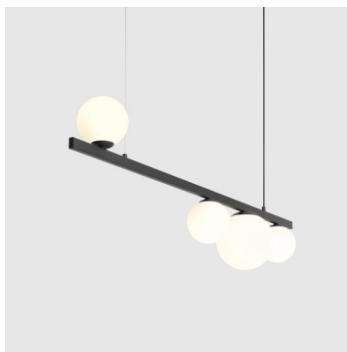

Notatka:

Oświetlenie dekoracyjne np. na ścianie za sofą

11. Nowoczesna lampa wisząca z kulistymi kloszami GARDA 4 BLACK w sklepie ARTERA

Dostawca	artera.pl	Wymiar	-	Cena jedn.	-
Nr kat.	-	szt.	1	Suma	-
Link	artera.pl/nowoczesna-lampa-wisza...				

Notatka:

Propozycja lampy nad stół prostokątny

Z KODEM "ZALESKAPROJEKT" DODATKOWO 15% ZNIŻKI