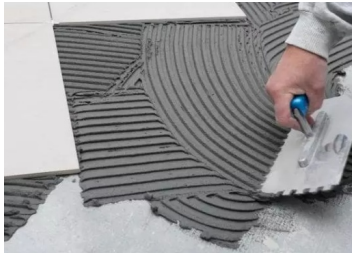

2. Materiał

Dostawca	-	Wymiar	-	Cena jedn.	800,00 zł
Nr kat.	-	szt.	86	Suma	68 800,00 zł

Notatka:

szpachla, tynki, kleje, płyty GK, profile, farby

W zależności ile masz prac do wykonania cena za m2 wacha się od 400zł do 1000zł.