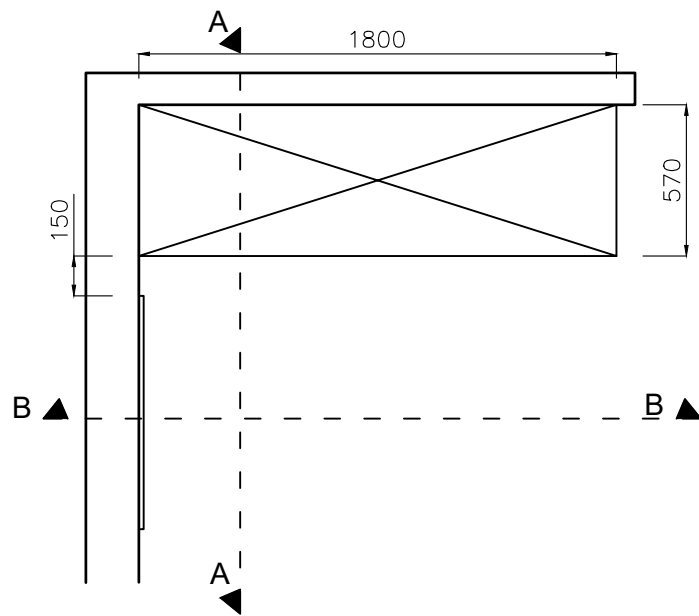

### Notatka:

Rabat -10% na dowolny zakup w sklepie Maszwnętrze.pl

możesz otrzymać wraz z BUDŻETEM BEZ TAJEMNIC - Budżetem na wykończenie Twojego mieszkania.

PRZEKRÓJ A-A

PRZEKRÓJ B-B

Szafy to gotowe moduły Platasa z IKEA. Część drewniana do zamówienia u stolarza. Na terenie Poznania i okolic oferuję sprzedaż drewnianych paneli oraz profesjonalny montaż zabudowy.