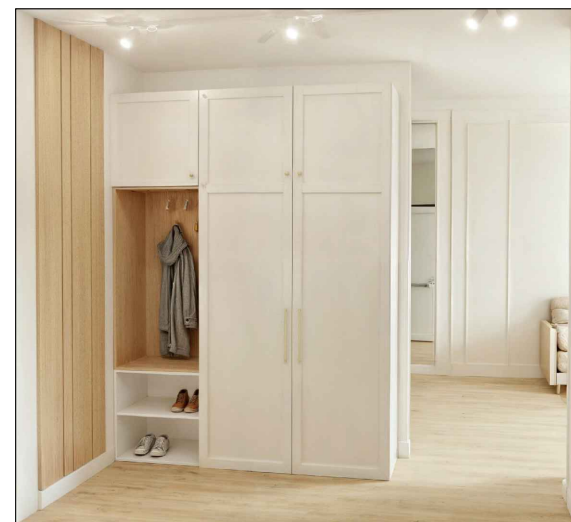

### Notatka:

Rabat -10% na dowolny zakup w sklepie Maszwnętrze.pl

możesz otrzymać wraz z BUDŻETEM BEZ TAJEMNIC - Budżetem na wykończenie Twojego mieszkania.

PRZEKRÓJ A-A

PRZEKRÓJ B-B

Szafy to gotowe moduły Platasa z IKEA. Część drewniana do zamówienia u stolarza. Na terenie Poznania i okolic oferuję sprzedaż drewnianych paneli oraz profesjonalny montaż zabudowy.