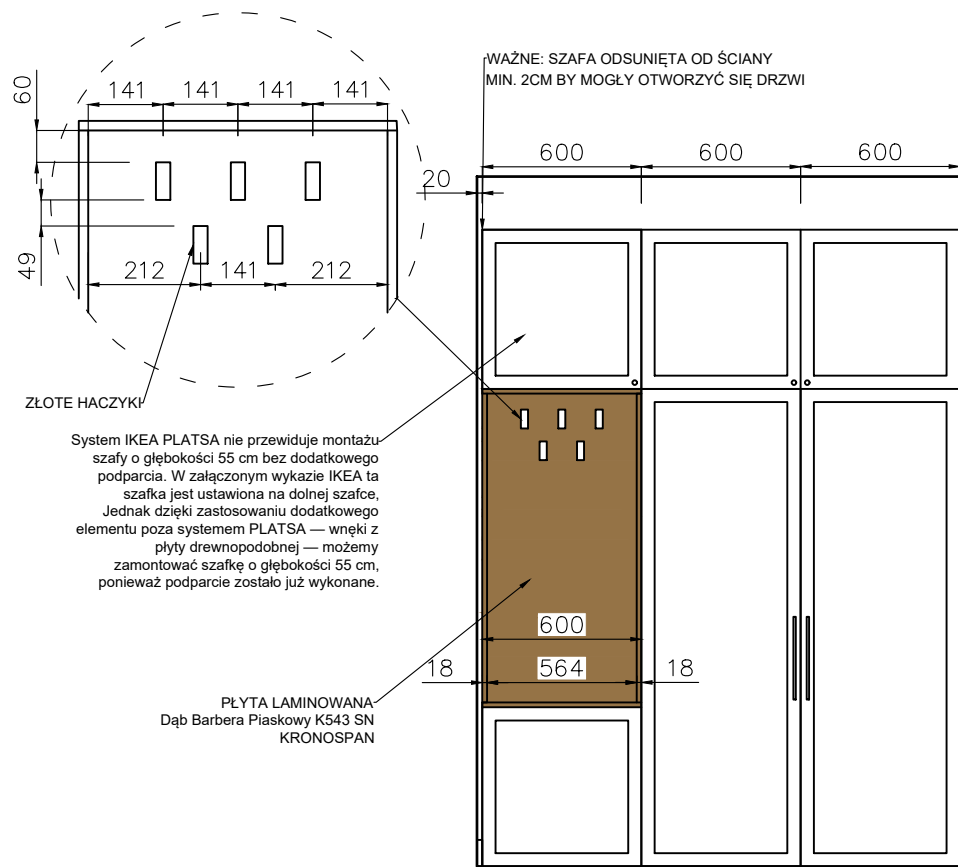

PRZEKRÓJ B-B