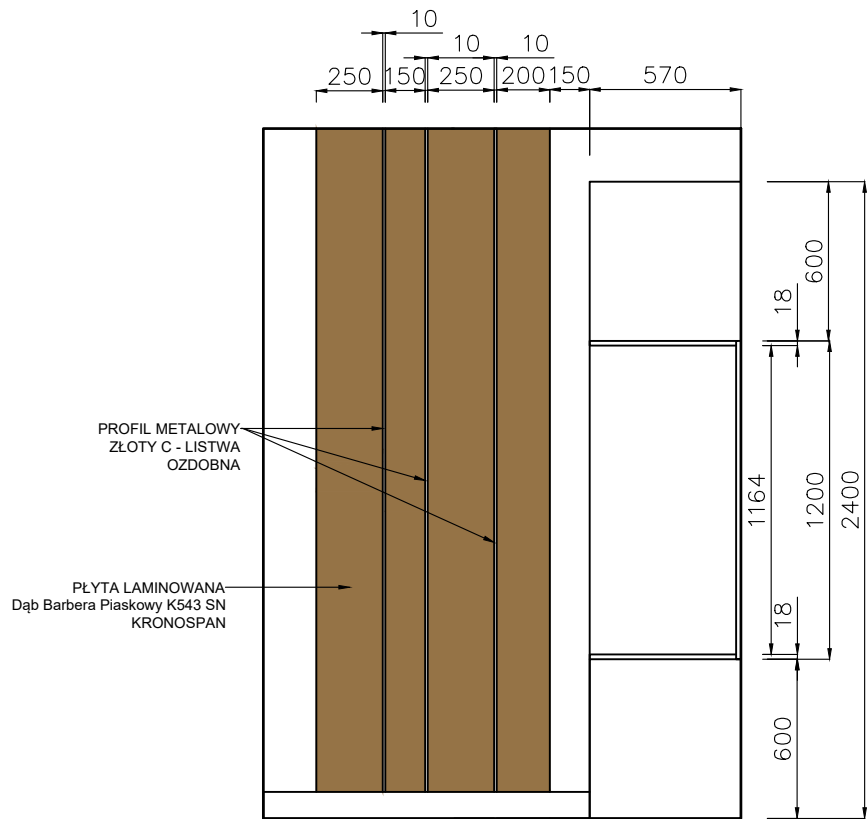

PRZEKRÓJ A-A